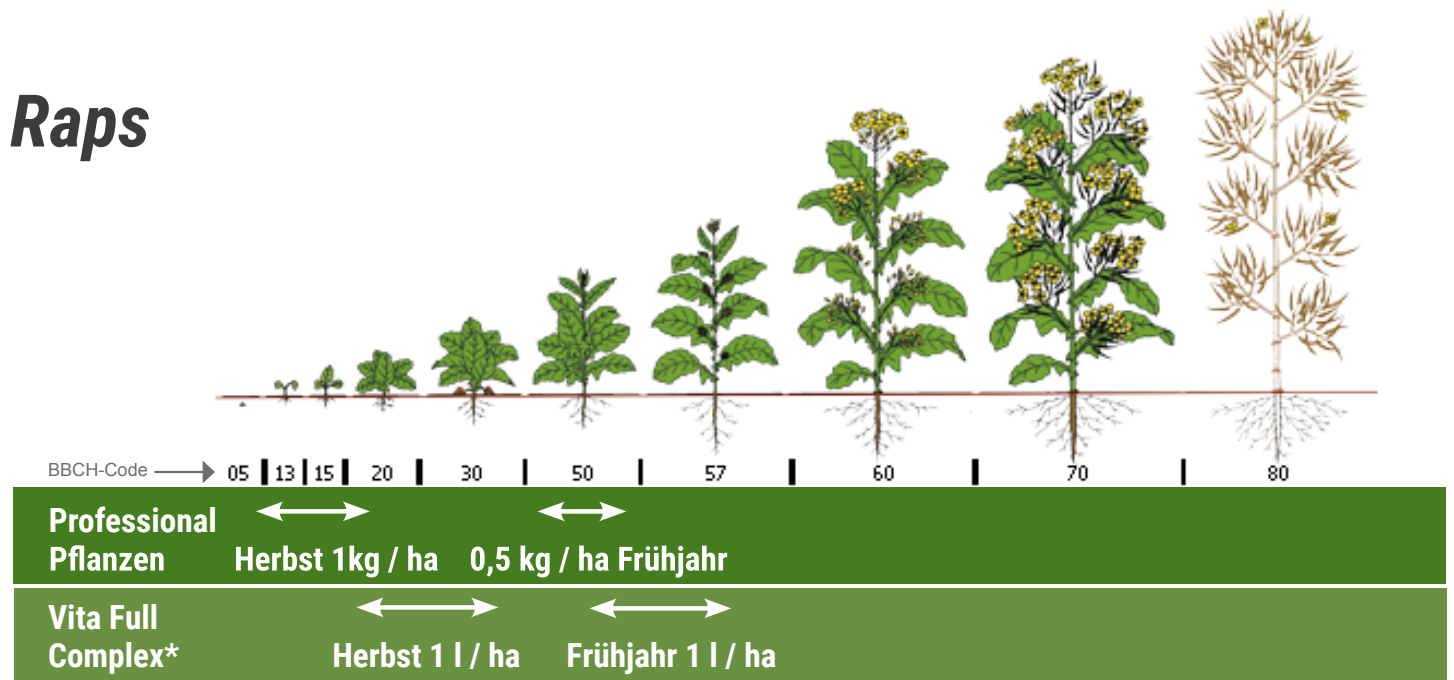

Raps

Bitte wenden Sie sich für weitere Informationen an Ihren VSE-Betriebsberater.