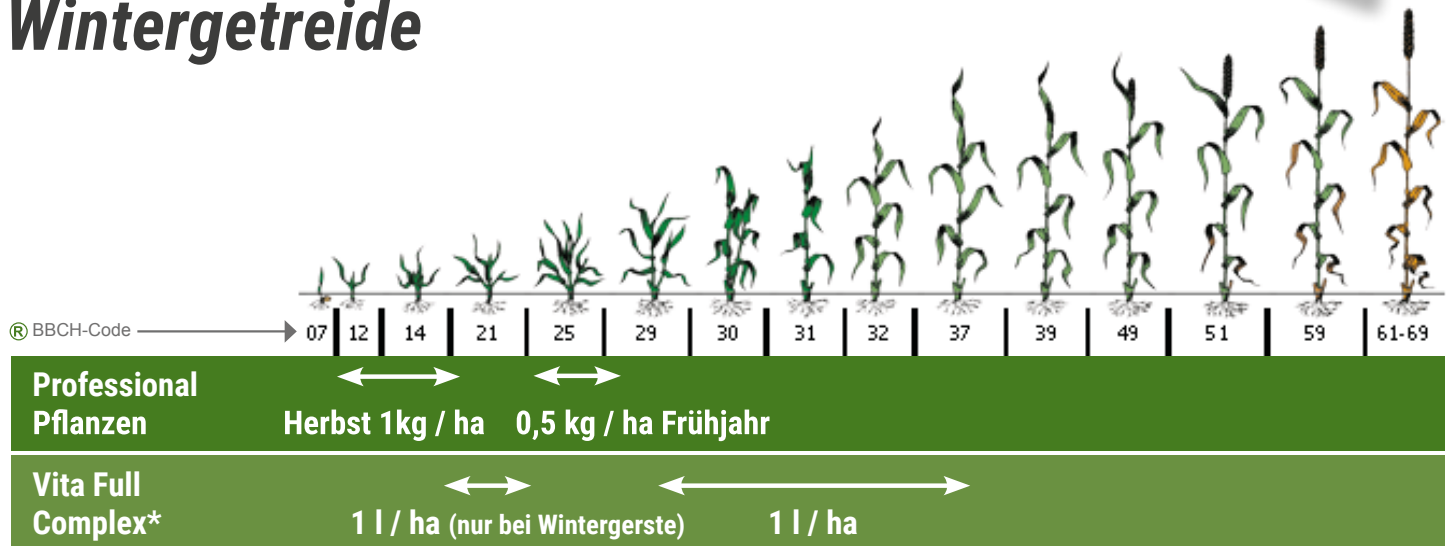

Wintergetreide